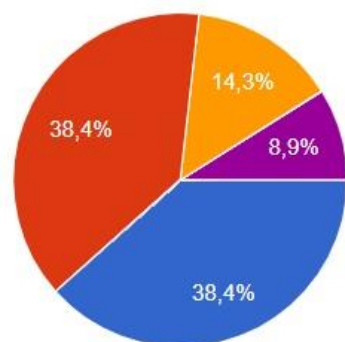

Jste spokojeni s nabídkou kroužků, výletů, ...?

112 odpovědí

- Velmi spokojen
- Spíše spokojen
- Spíše nespokojen
- Velmi nespokojen
- Nemám vyhraněný názor