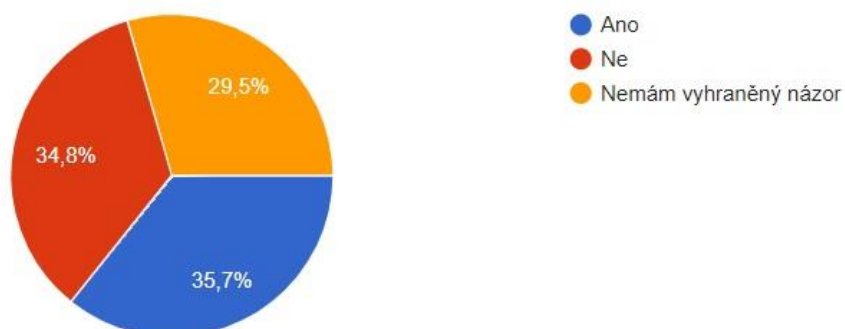

14

Uvítali byste, kdyby měla škola profil na sociálních sítích? /FB, Instagram ..../

112 odpovědí