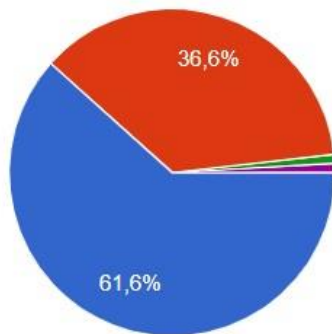

9

Jste spokojeni s venkovním prostředím školy?

112 odpovědí

- Velmi spokojen
- Spíše spokojen
- Spíše nespokojen
- Velmi nespokojen
- Nemám vyhraněný názor

10

Jste spokojeni s vybavením odborných učeben?

112 odpovědí