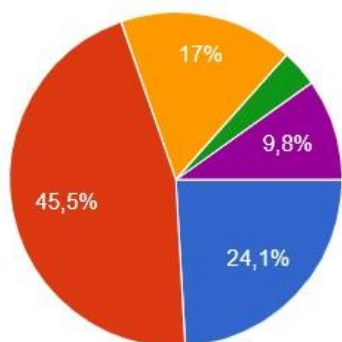

- Velmi spokojen
- Spíše spokojen
- Spíše nespokojen
- Velmi nespokojen
- Nemám vyhraněný názor

8

Jste spokojeni s vnitřním prostředím školy?

112 odpovědí