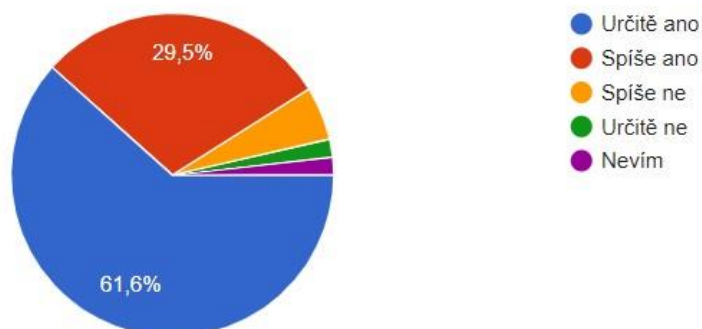

12

Jste spokojeni s webovou aplikací Bakaláři?

112 odpovědí