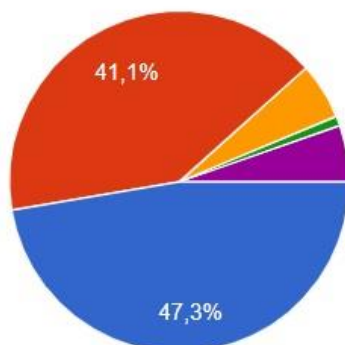

2

S komunikací s učiteli jste ....

112 odpovědí