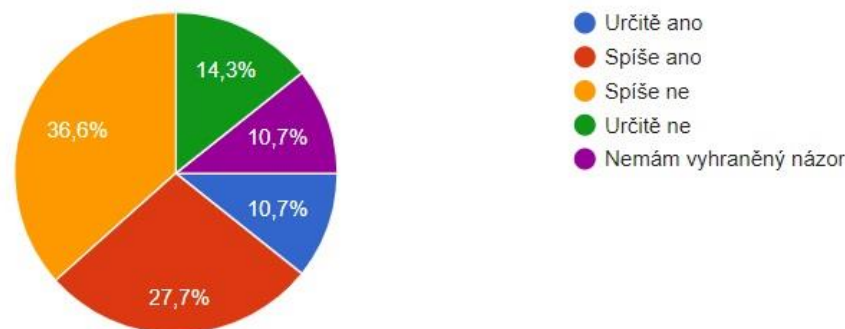

17

Uvítali byste více domácích úkolů, projektů .....?

112 odpovědí