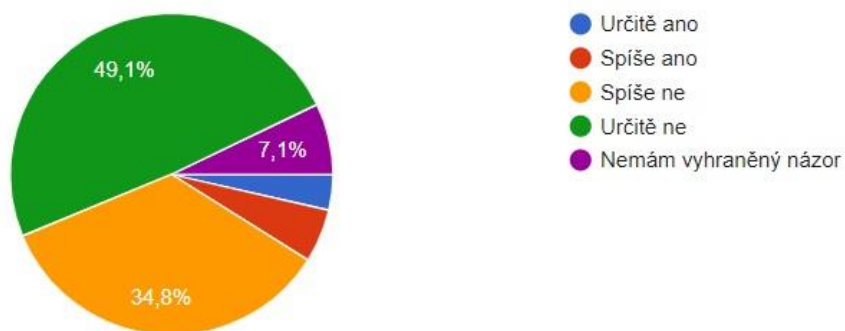

Je Vaše dítě ve škole přetěžováno?

112 odpovědí