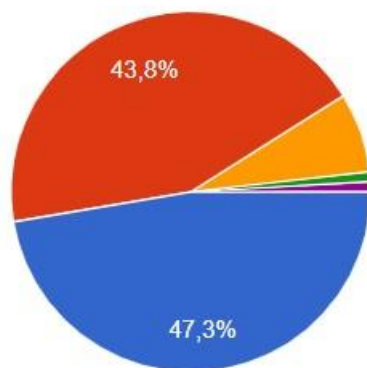

Vyhodnocení školního roku 2022/2023

Výsledky dotazníkového šetření, které proběhlo na konci školního roku mezi zákonnými zástupci žáků ZŠ Bítovská.

1

Navštěvuje vaše dítě rádo školu?

112 odpovědí

2

S komunikací s učiteli jste