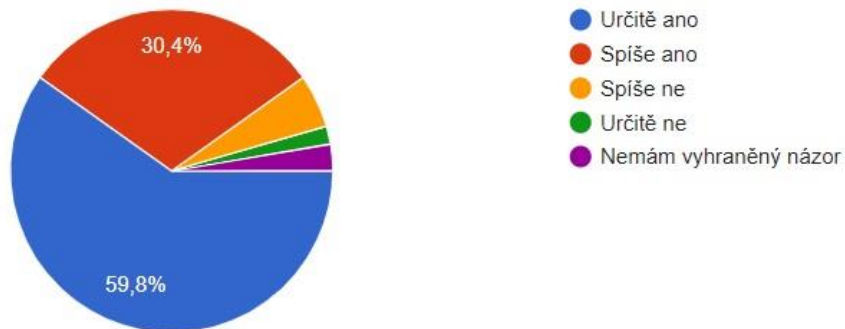

15

Doporučili byste školu známým?

112 odpovědí