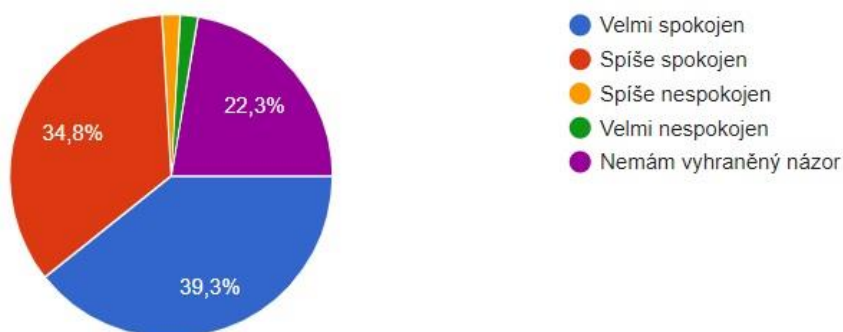

12

Jste spokojeni s webovou aplikací Bakaláři?

112 odpovědí

13

Jak hodnotíte rozvoj školy v posledním období? Jste

112 odpovědí

14

Uvítali byste, kdyby měla škola profil na sociálních sítích? /FB, Instagram/