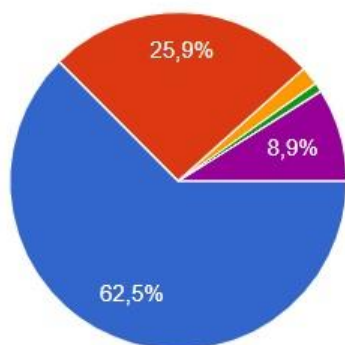

Vyhodnocení školního roku 2022/2023

Výsledky dotazníkového šetření, které proběhlo na konci školního roku mezi zákonnými zástupci žáků ZŠ Bítovská.

1

Navštěvuje vaše dítě rádo školu?

112 odpovědí

2

S komunikací s učiteli jste

112 odpovědí

3

S komunikací s třídním učitelem jste ...

112 odpovědí

- Velmi spokojen
- Spíše spokojen
- Spíše nespokojen
- Velmi nespokojen
- Nemám vyhraněný názor

4

S komunikací s vedením školy jste

112 odpovědí