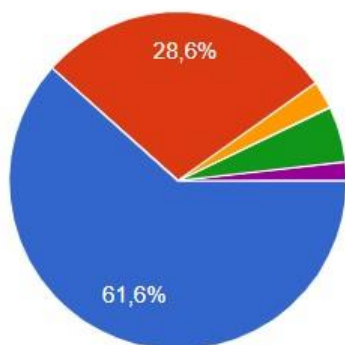

Vyhodnocení školního roku 2022/2023

Výsledky dotazníkového šetření, které proběhlo na konci školního roku mezi zákonnými zástupci žáků ZŠ Bítovská.

1

Navštěvuje vaše dítě rádo školu?

112 odpovědí

2

S komunikací s učiteli jste

112 odpovědí

3

S komunikací s třídním učitelem jste ...

112 odpovědí

- Velmi spokojen
- Spíše spokojen
- Spíše nespokojen
- Velmi nespokojen
- Nemám vyhraněný názor

4

S komunikací s vedením školy jste

112 odpovědí