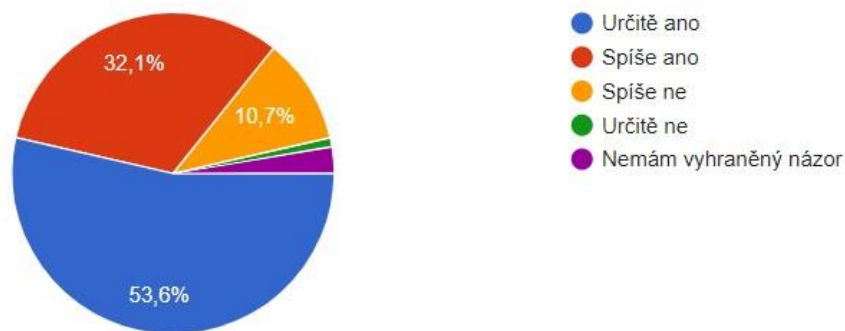

16

Informace, které dostáváte během školního roku o průběhu vzdělávání Vašeho dítěte, považujete za dostatečné?

112 odpovědí